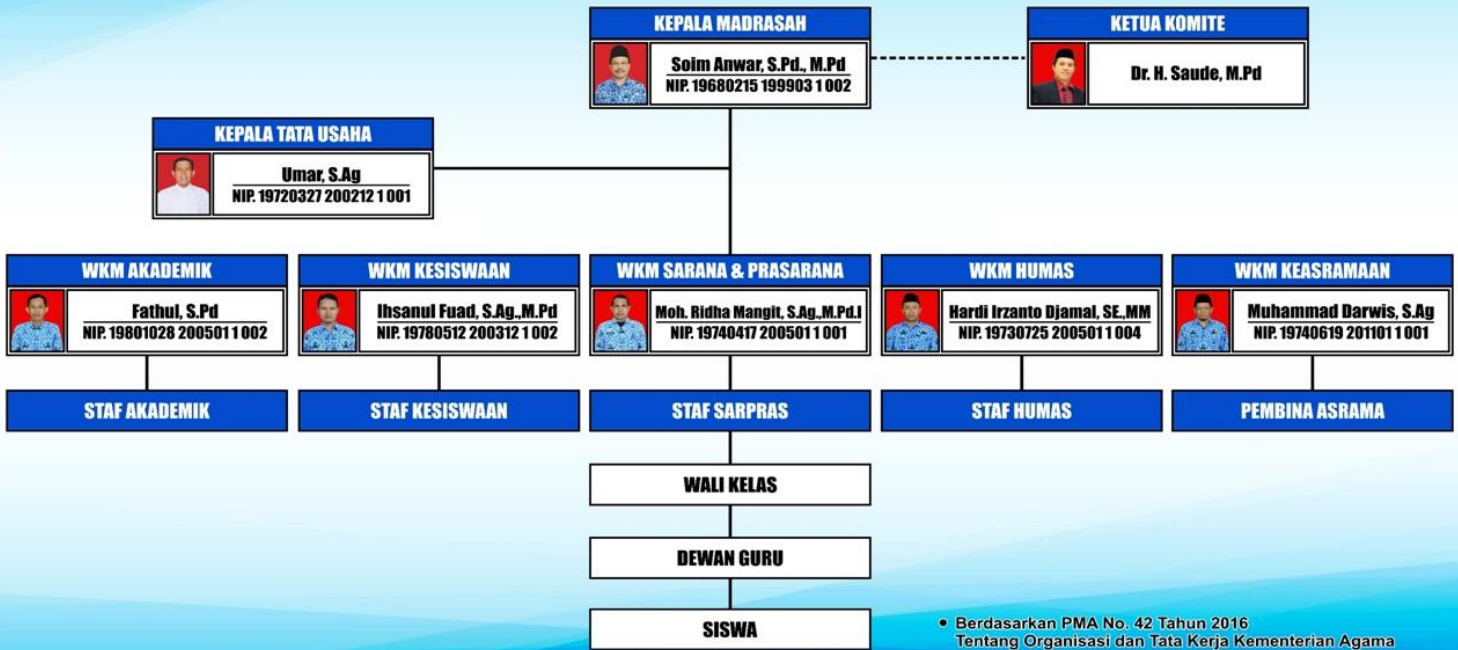

STRUKTUR ORGANISASI MAN INSAN CENDEKIA KOTA PALU

• Berdasarkan PMA No. 42 Tahun 2016
Tentang Organisasi dan Tata Kerja Kementerian Agama